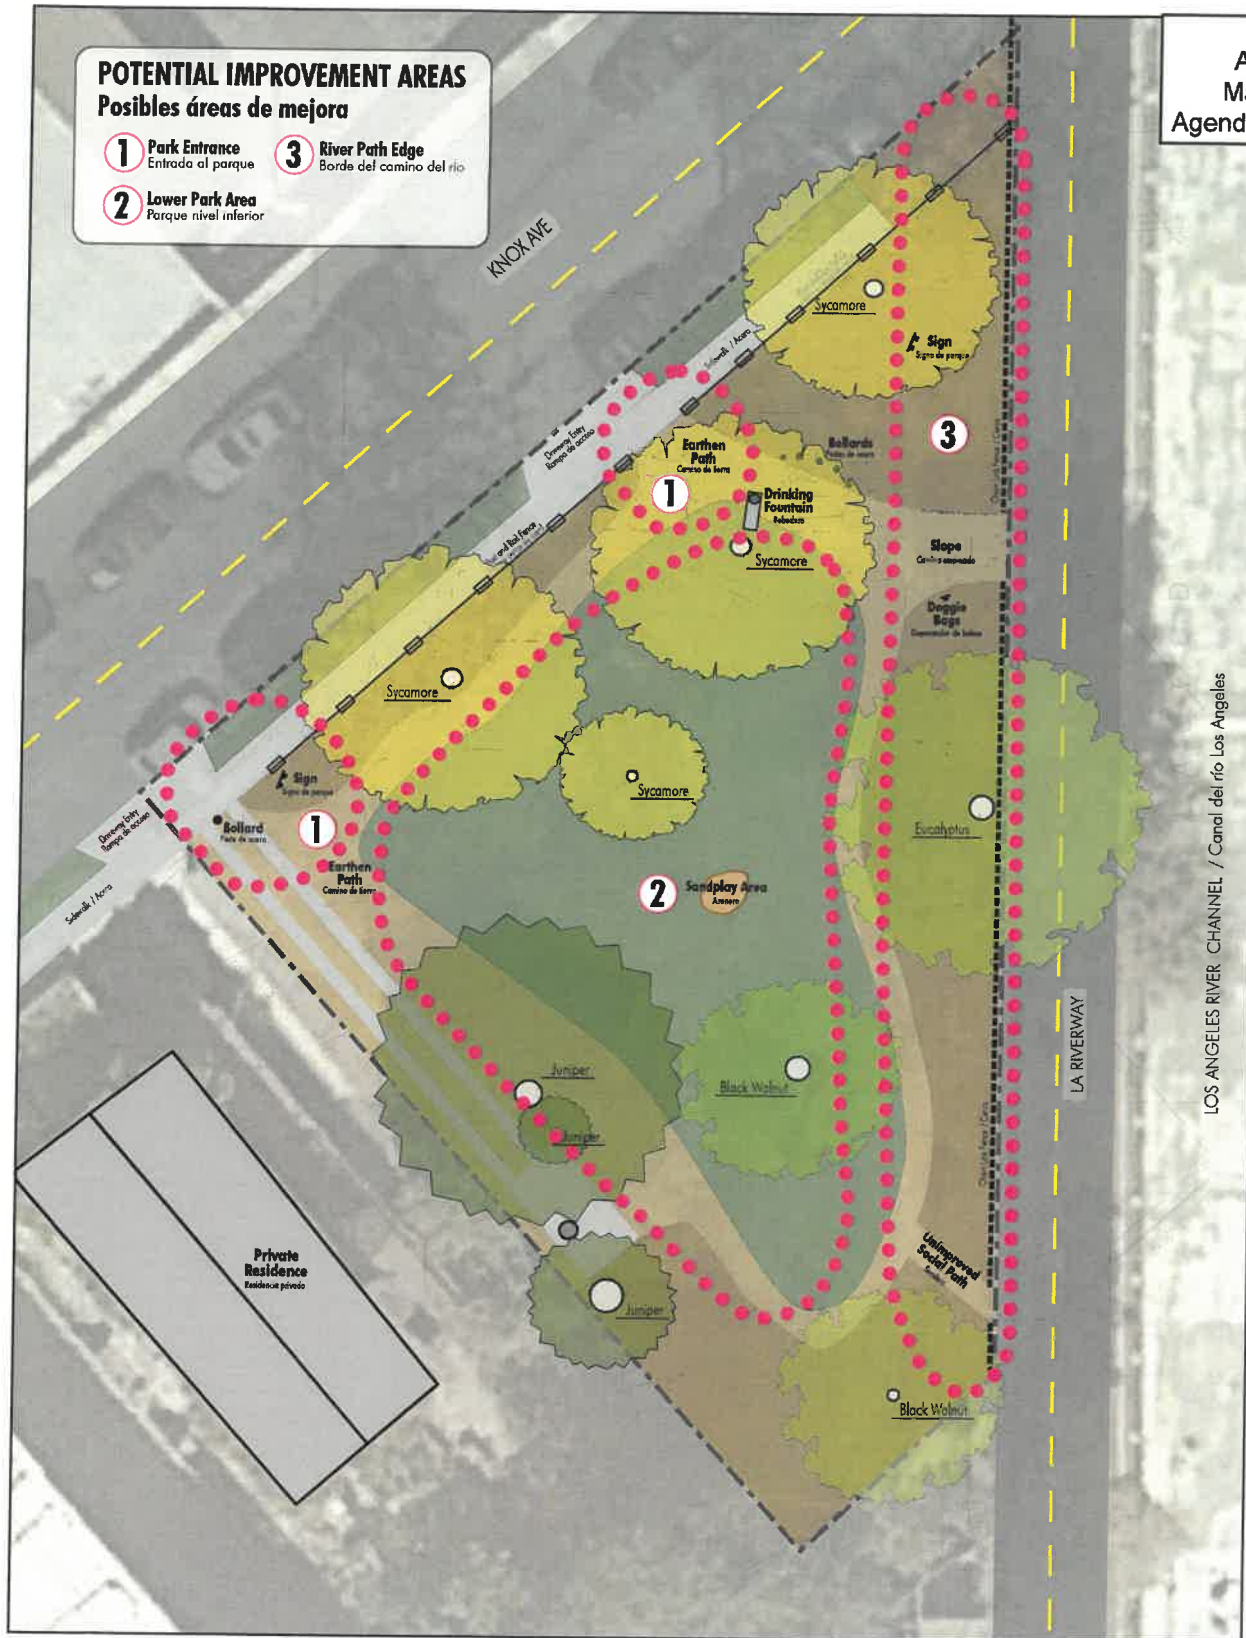

ELYSIAN VALLEY GATEWAY PARK

MRCA
Attachment
May 2, 2018
Agenda Item VIII

POTENTIAL IMPROVEMENT AREAS-SITE MAP
Mejoramiento Potencial de la Zona Mapa del Sitio